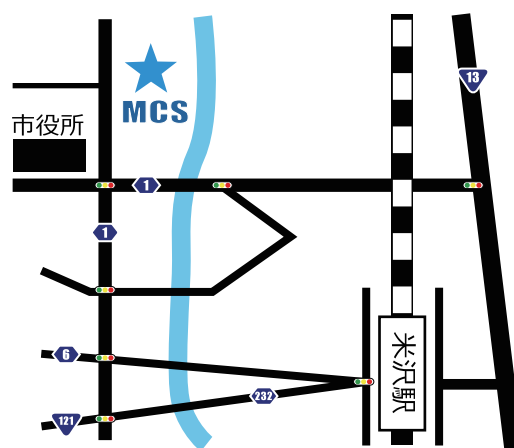

IT化が加速する中、個人情報保護を社会的な責務と捉え、個人情報保護法の遵守と当社 PMS の運用によって個人情報の保護に努めてまいります。

事務所のご案内

●アクセス

米沢駅から

徒歩 30 分

タクシー 10 分

駐車場をご利用の際は、ビル正面入口にあるお客様用駐車スペースをご利用ください。

●詳細は、ホームページをご覧ください。